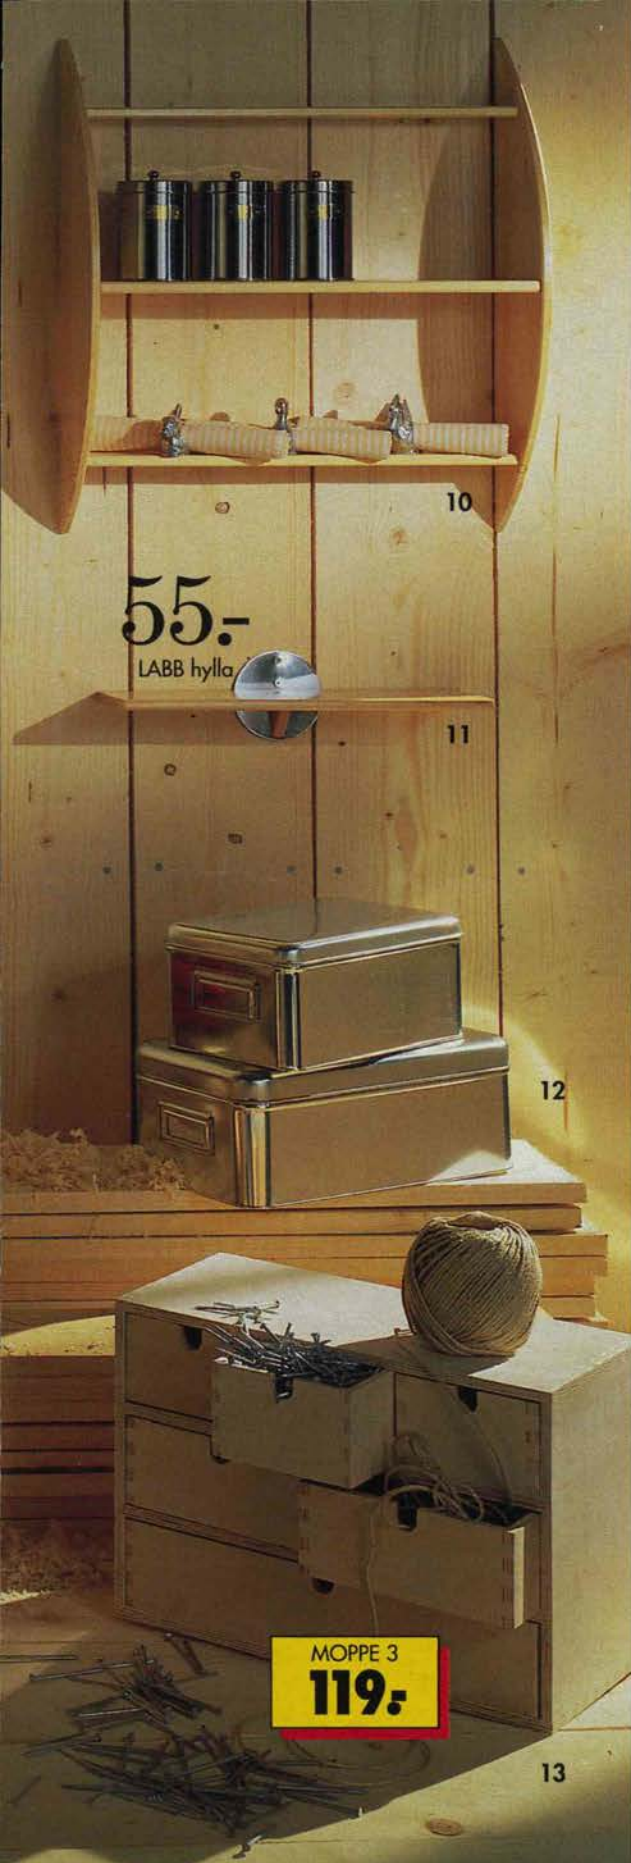

55.-

LABB hylla

10

11

12

13

MOPPE 3

119.-